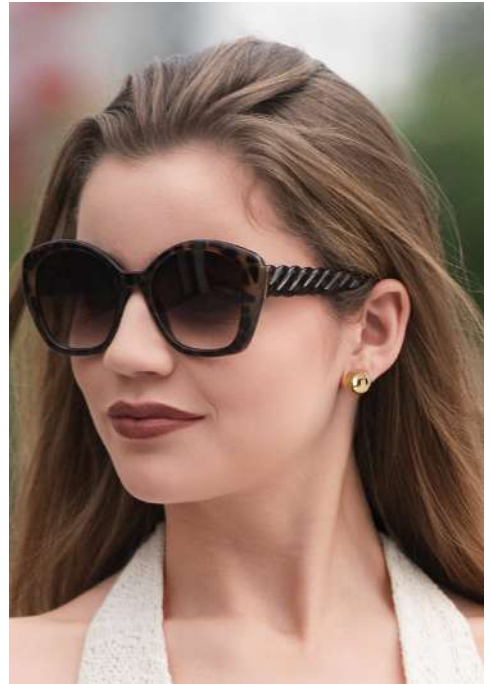

426461
🇮🇹 999

426462
🇮🇹 999

426471
🇮🇹 749

426472
🇮🇹 749